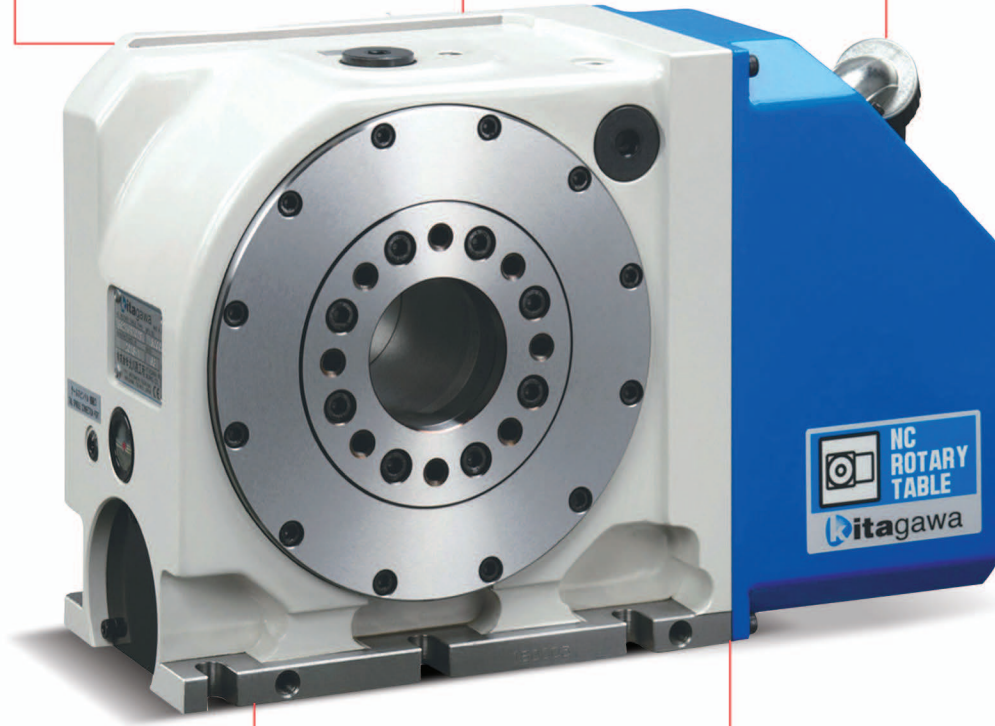

MK200 Modeli

Geliştirilmiş Performans

Yüksek Kesme Torku

Kolay Kurulum

Döner Dağıtıcıda
(Rotary Joint)
Geniş Seçenekler

Kullanım Kolaylığı

JAPON KALİTESİYLE GÜÇLÜ VE KOMPAKT DİVİZÖR

MK200

Model	Tabla Çapı (mm)	Maksimum Hız (rpm)	Frenleme Torku (Nm)	Delik Çapı (mm)	Merkez Yüksekliği (mm)	Indexleme Hassasiyeti (sn)	Tekrarlama Hassasiyeti (sn)
MK200	Ø135	33.3	570	Ø70	140	20	4